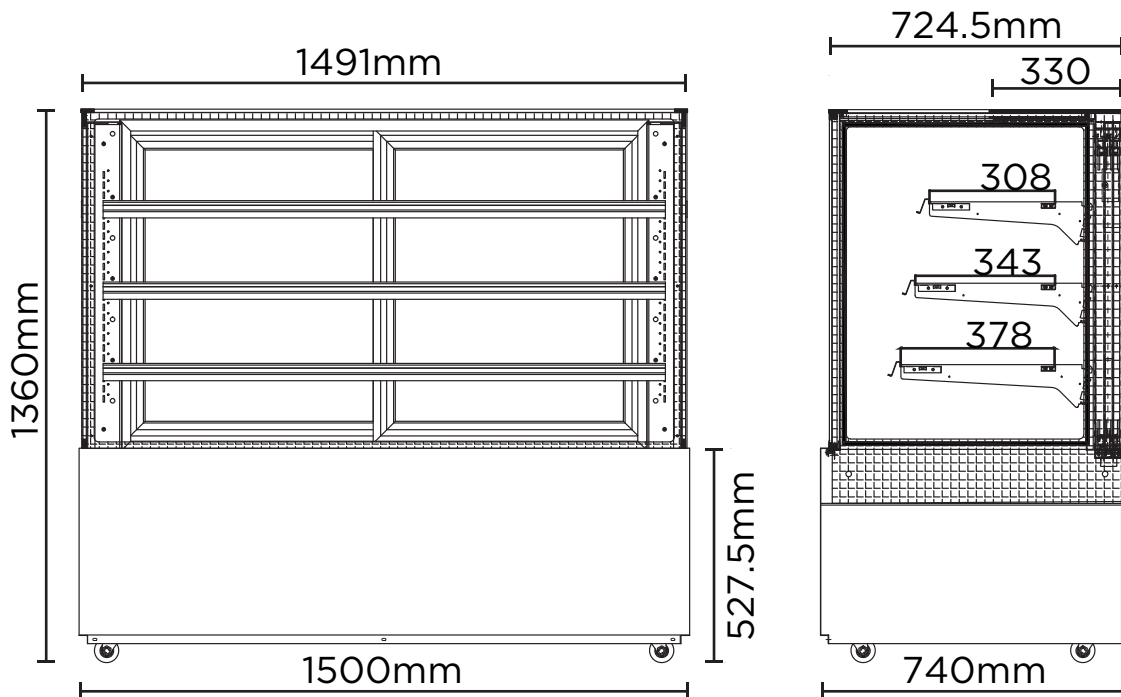

# Ambient Food Display 1500mm - 4 Tier

| Food Displays

# 4 Tier Ambient Food Display 1500mm

| Food Displays

<b>SPECIFICATIONS</b>	<b>DIMENSIONS</b>
-----------------------	-------------------

<b>Part Number</b>	3736302	<b>No. of Doors</b>	2	<b>External (mm)</b>
<b>Volume</b>	686L	<b>Door Type</b>	Glass	<b>Width</b> 1500
<b>Unit Weight</b>	206kg	<b>Door Glass Type</b>	Single Glazed	<b>Depth</b> 740
<b>Packaged Weight</b>	216kg	<b>Door Style</b>	Sliding	<b>Height</b> 1360
<b>Rated Current</b>	0.35A	<b>Self-Closing Door</b>	No	
<b>Electrical Voltage</b>	220-240V	<b>No. of Shelves Incl. Base Per Door</b>	4	<b>Internal (mm)</b>
<b>Frequency</b>	50Hz	<b>Shelves Type</b>	Adjustable	<b>Width</b> 1474
<b>Power Supply</b>	Single Phase	<b>Shelf Dimensions</b>	1417(w) x 307(d), 1417(w) x 342(d), 1417(w) x 377(d) mm	<b>Depth</b> 647
<b>Power Plug</b>	1 x 10A	<b>Castors</b>	Yes	<b>Height</b> 828
<b>Plug Location</b>	Rear, Bottom Right	<b>Warranty</b>	2 Years, Parts & Labour Bromic Extra Care	
<b>Internal Light</b>	LED			<b>Packaged (mm)</b>
				<b>Width</b> 1600
				<b>Depth</b> 850
				<b>Height</b> 1510